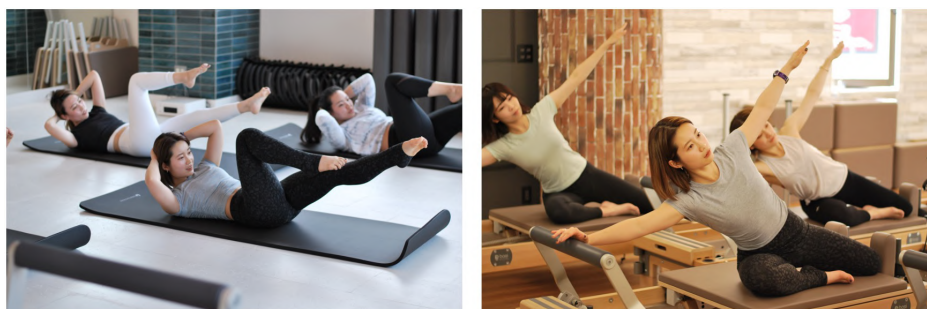

快適な「zen place pilates 浅草」で、ライフスタイルの1つとしてピラティスを。

Better Person 宣言

私たちは、zen place ピラティス・ヨガを通して

日々、社会に貢献しようという思いを持つ、よりよい人間になることを目指します。

よりよい人間になることを通して、

自分自身がウェルビーイングの状態であることをつくり、

これを広めることで、ウェルビーイングな社会をつくります。

zen place が提案する、Well-being - Since 2004

構想から約 20 年、zen place は世界の企業、団体と連携し最先端テクノロジーやサイエンス、研究結果をも取り入れ世界基準のレッスンを提供する、本格ピラティス・ヨガスタジオです。脳概念化、脳システムに基づき知覚、実践で科学的に立証された zen place のピラティス・ヨガで Well-being の創造をサポートします。

人生観が変わる、人生を変えるピラティス・ヨガ

■国内ピラティススタジオ数 No.1^{※1}「zen place pilates」の特長

国内 100 店舗以上のピラティス・ヨガ専門スタジオ「zen place」では、世界基準のインストラクター資格と豊富な経験を持つエドューケーターが、プライベートからグループまで良質で幅広いレッスンを提供いたします。

●マット／マシン^{※2}、プライベート／グループ、幅広く豊富なレッスン

朝から夜までご自身のスケジュール、レベルや興味に合わせたマット／マシンレッスンが見つかります。プライベート・レッスンで正しい動きを習得し、グループ・レッスンなど豊富なレッスン数と受講方法で、継続しやすく、ピラティスの効果を最速で最大限感じていただくことができます。